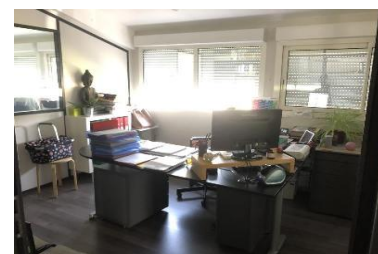

BUREAU - AIX EN PROVENCE - 2.140€

DESCRIPTIF

A la sortie d'Aix en Provence en direction d'Eguilles, à coté du golf du Set Club, locaux professionnels mixte bureaux - entrepôts de 240 m² dans un cadre très agréable en campagne, proche des axes autoroutiers, gare TGV et aéroport. - 3 grands bureaux dont 2 fermés - un bel espace accueil à l'entrée - un espace cuisine - sanitaires avec douche - 120 m² de espaces de stockage - entrepôt avec entrée indépendante Locaux climatisés en bon état général, nombreuses places de parking réservées. Loyer mensuel HT : 2140 € Charges forfaitaires mensuelles HT : 120 € (entretien des espaces verts et communs) Provisions mensuelles EDF : 140 € Provisions mensuelles Eau : 25 € Libre le 01/03/20