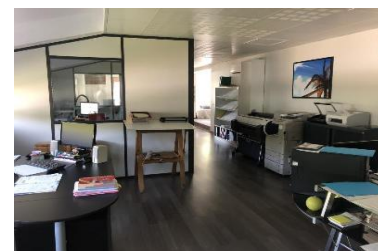

BUREAU - AIX EN PROVENCE - 2.140€

DESCRIPTIF

A la sortie d'Aix en Provence en direction d'Eguilles, à coté du golf du Set Club, locaux professionnels mixte bureaux - entrepôts de 240 m² dans un cadre très agréable en campagne, proche des axes autoroutiers, gare TGV et aéroport. - 3 grands bureaux dont 2 fermés - un bel espace accueil à l'entrée - un espace cuisine - sanitaires avec douche - 120 m² de espaces de stockage - entrepôt avec entrée indépendante Locaux climatisés en bon état général, nombreuses places de parking réservées. Loyer mensuel HT : 2140 € Charges forfaitaires mensuelles HT : 120 € (entretien des espaces verts et communs) Provisions mensuelles EDF : 140 € Provisions mensuelles Eau : 25 € Libre le 01/03/20