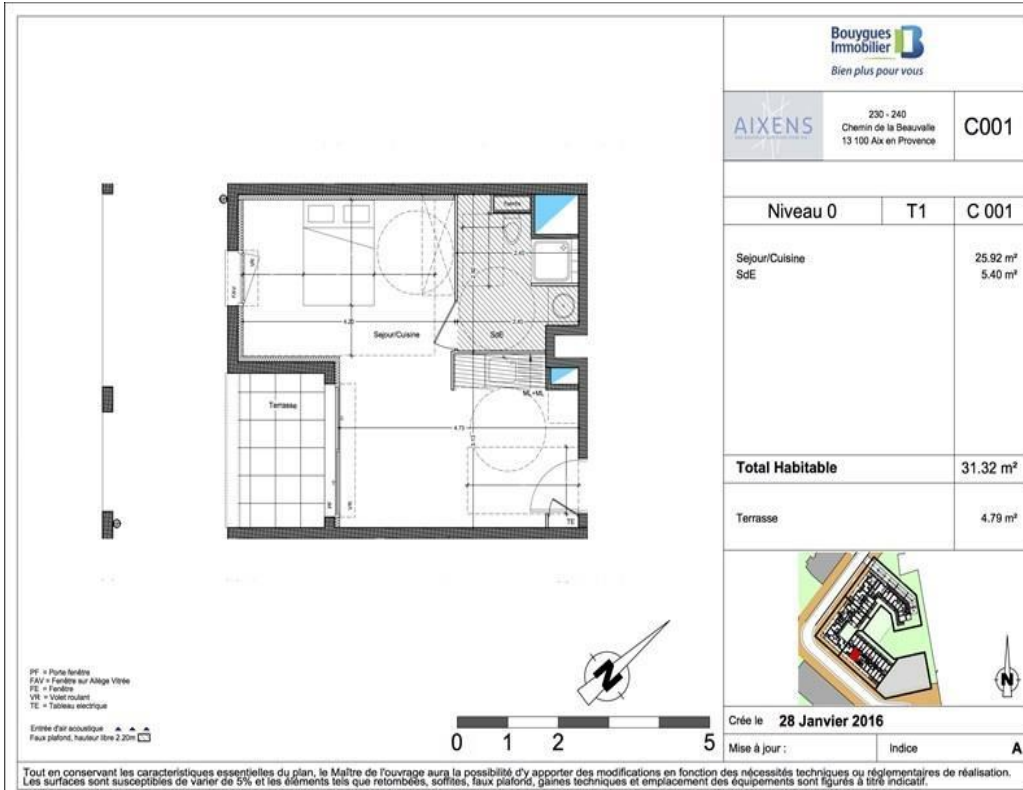

APPARTEMENT RECENT - AIX EN PROVENCE - 645€

DESCRIPTIF

Appartement de 32 m² T2 de 2018, dans résidence sécurisée au Pont de l'Arc à 5 min du centre d'Aix, exposition sud et au calme, terrasse et box fermé en sous sol. Au rdc surélevé, vous bénéficierez d'une pièce principale avec son coin cuisine, une belle chambre, une salle d'eau wc. Une petite terrasse vous raviera vos moments extérieurs. Loyer : 645 € charges comprises dont 30 de provisions sur charges (régularisation annuelle) Dépôt de garantie : 600 € Honoraires charge locataire : 320 € TTC Honoraires état des lieux charge locataire : 96 € TTC Libre de suite